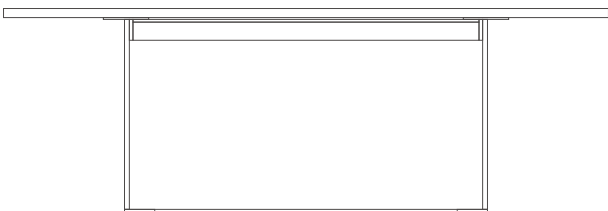

LUCIFER ルシファーダイニングテーブル

Design

ALGORHYTHM

Structure

素材：ウォールナット無垢材もしくはオーク無垢材・スチール 粉体塗装 黒

仕上：オイルフィニッシュ

※全高730mmまで製作可能

※天板は無垢材の他に突板やモールテックスも選択可能

LUCIFER ルシファーダイニングテーブル

天板：28mm

	W 1400	W 1600	W 1800	W 2000
D 800	524,700 (477,000)	564,300 (513,000)	585,200 (532,000)	613,800 (558,000)
D 850	537,900 (489,000)	581,900 (529,000)	608,300 (553,000)	635,800 (578,000)
D 900	548,900 (499,000)	592,900 (539,000)	619,300 (563,000)	646,800 (588,000)

天板：32mm

	W 1400	W 1600	W 1800	W 2000
D 800	546,700 (497,000)	585,200 (532,000)	616,000 (560,000)	641,300 (583,000)
D 850	559,900 (509,000)	603,900 (549,000)	634,700 (577,000)	667,700 (607,000)
D 900	568,700 (517,000)	618,200 (562,000)	643,500 (585,000)	679,800 (618,000)