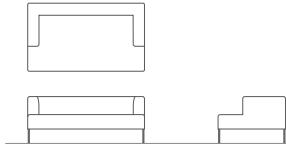

LITTLE ROSA リトルローザソファ

2P

W 1540 D 900 H 610 SH 370