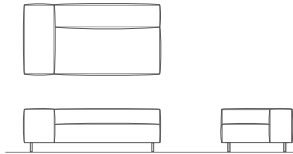

AMANDA CLUB - legs アマムダクラブレッグソファ

2.5P ONE ARM / high

W 1800 D 950 H 560 SH 360 AH 560