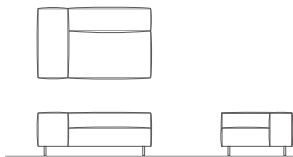

AMANDA CLUB - legs アマムダクラブレッグソファ

2.5P ONE ARM / high

W 1800 D 950 H 560 SH 360 AH 560

	F1	F2	F3	F4
カバー	104,500 (95,000)	125,400 (114,000)	146,300 (133,000)	167,200 (152,000)
本体+カバー	356,400 (324,000)	377,300 (343,000)	398,200 (362,000)	419,100 (381,000)

2.5P ONE ARM / low

W 1800 D 950 H 560 SH 360 AH 480

	F1	F2	F3	F4
カバー	99,000 (90,000)	118,800 (108,000)	137,500 (125,000)	157,300 (143,000)
本体+カバー	337,700 (307,000)	357,500 (325,000)	377,300 (343,000)	396,000 (360,000)

2P ONE ARM / high

W 1500 D 950 H 560 SH 360 AH 560

	F1	F2	F3	F4
カバー	96,800 (88,000)	115,500 (105,000)	135,300 (123,000)	154,000 (140,000)
本体+カバー	323,400 (294,000)	342,100 (311,000)	361,900 (329,000)	380,600 (346,000)