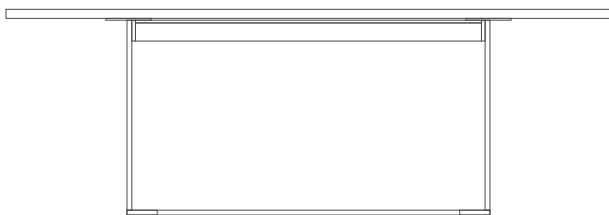

LUCIFER ルシファーダイニングテーブル

Design / ALGORHYTHM

SIZE

後項参照

※全高730mmまで製作可能

STRUCTURE

素材：ウォールナット無垢材もしくはオーク無垢材・スチール 粉体塗装 黒

仕上：オイルフィニッシュ

PRICE

後項参照

天板：28mm

奥行 / 幅	1400	1600	1800	2000
800	481,800 (438,000)	518,925 (471,750)	538,175 (489,250)	564,300 (513,000)
850	494,175 (449,250)	535,425 (486,750)	560,175 (509,250)	584,925 (531,750)
900	505,175 (459,250)	545,050 (495,500)	569,800 (518,000)	595,925 (541,750)

天板：32mm

奥行 / 幅	1400	1600	1800	2000
800	502,425 (456,750)	538,175 (489,250)	567,050 (515,500)	590,425 (536,750)
850	514,800 (468,000)	556,050 (505,500)	583,550 (530,500)	613,800 (558,000)
900	523,050 (475,500)	568,425 (516,750)	593,175 (539,250)	626,175 (569,250)