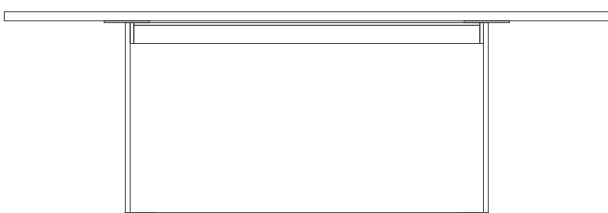

LUCIFER ルシファーダイニングテーブル

Design / ALGORHYTHM

SIZE

後項参照

※全高730mmまで製作可能

STRUCUTURE

素材：ウォールナット無垢材もしくはホワイトオーク無垢材

仕上：オイルフィニッシュ

PRICE

後項参照

LUCIFER ルシファーダイニングテーブル

天板：25mm グレード [No.1]

奥行 / 幅	1400	1600	1800	2000
800	372,500	380,000	393,750	405,000
850	375,000	385,000	398,750	410,000
900	380,000	390,000	401,250	415,000

天板：25mm グレード [FAS]

奥行 / 幅	1400	1600	1800	2000
800	390,000	400,000	416,250	430,000
850	395,000	407,500	421,250	437,500
900	400,000	412,500	426,250	442,500

天板：30mm グレード [No.1] ※希少材のため都度お見積り致します。

奥行 / 幅	1400	1600	1800	2000
800	*****	*****	*****	*****
850	*****	*****	*****	*****
900	*****	*****	*****	*****