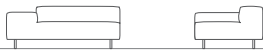

AMANDA - legs アマンダレッグソファ

Design / ALGORHYTHM

SIZE

後項参照

STRUCUTURE

素材: ウレタンフォーム・Sバネ・布・スチール

張地: カバーリング式 1~4ランク

PRICE

後項参照

3P ONE ARM

W 2000 D 900 H 560 SH 360

	F1	F2	F3	F4
カバー	88,056	99,722	121,111	168,889
本体+カバー	305,834	317,500	338,889	386,667

2.5P ONE ARM

W 1800 D 900 H 560 SH 360

	F1	F2	F3	F4
カバー	83,612	94,167	114,167	158,612
本体+カバー	284,167	294,722	314,722	359,167

■ F1~F4はソファカバー生地ランクを表します。■ 片肘の場合は左右どちらでもお選びいただけます。■ 全て税抜き価格です。

2P ONE ARM

W 1500 D 900 H 560 SH 360

	F1	F2	F3	F4
カバー	64,722	80,000	96,945	134,722

本体+カバー	240,833	256,111	273,056	310,833
--------	---------	---------	---------	---------

1.5P ONE ARM

W 1200 D 900 H 560 SH 360

	F1	F2	F3	F4
カバー	60,833	73,889	88,333	120,556

本体+カバー	226,944	240,000	254,444	286,667
--------	---------	---------	---------	---------

BENCH

W 1800 D 900 H 560 SH 360

	F1	F2	F3	F4
カバー	65,833	81,667	99,722	139,722